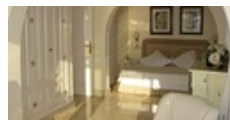

Unieke luxe frontline woning met toegang tot de zee - Cala Comte