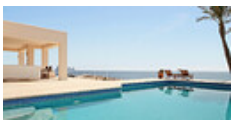

Unieke luxe frontline woning met toegang tot de zee - Cala Comte