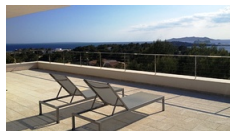

Villa moderne avec vue sur la mer à proximité d'Ibiza et de Talamanca à vendre,
Ibiza - Villa moderne avec vue sur la mer à proximité d'Ibiza et de Talamanca à
louer, Ibiza - Jesus