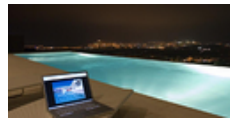

CAN Rimbau - Beeindruckende moderne Villa mit atemberaubenden Blick zu verkaufen in Can Rimbau - Jesus